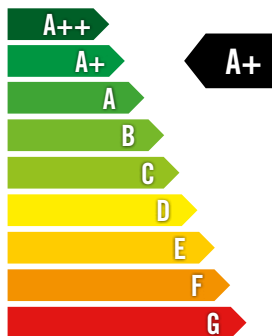

DESIGN OCH SMAK

Wittenborg är stolta över att erbjuda halvautomatiska kaffeautomater av allra högsta kvalitet. Automaterna är anpassade för platser där designen är en del av den goda smaken.

95 är en kompakt, slimmad automat fylld med smarta funktioner. Dess slimmade design innefattar en kapacitiv knappsats och en bred grafisk färgdisplay. Den brygger färskt kaffe samt espressobaserade drycker av högsta kvalitet. Det gör att automaten står i fokus för en optimal kaffepaus.

BANBRYTANDE TEKNIK

- Z4000 espressomaskin samt kaffebryggare
- Instantbehållare som tillval ger möjlighet att öka utbudet av drycker
- Avancerad elektronisk plattform
- Avläsning av statistik och felmeddelanden via LAN
- Bluetooth för lokal dataanslutning
- 3G-modul som tillval kan anslutas med molnplattformen