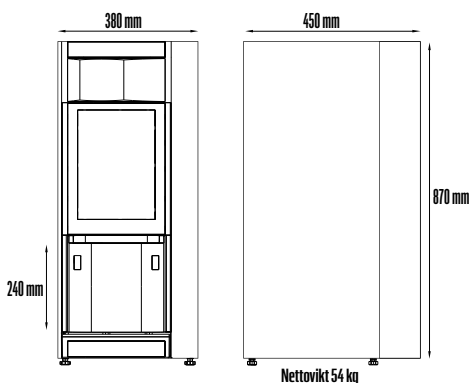

DESIGN OCH SMAK

Wittenborg är stolta över att erbjuda halvautomatiska kaffeautomater av allra högsta kvalitet. Automaterna är anpassade för platser där designen är en del av den goda smaken.

95 är en kompakt, slimmad automat fylld med smarta funktioner. Dess slimmade design innefattar en kapacitiv knappsats och en bred grafisk färgdisplay. Den brygger färskt kaffe samt espressobaserade drycker av högsta kvalitet. Det gör att automaten står i fokus för en optimal kaffepaus.

BANBRYTANDE TEKNIK

- Z4000 espressomaskin samt kaffebryggare
- Instantbehållare som tillval ger möjlighet att öka utbudet av drycker
- Avancerad elektronisk plattform
- Avläsning av statistik och felmeddelanden via LAN
- Bluetooth för lokal dataanslutning
- 3G-modul som tillval kan anslutas med molnplattformen